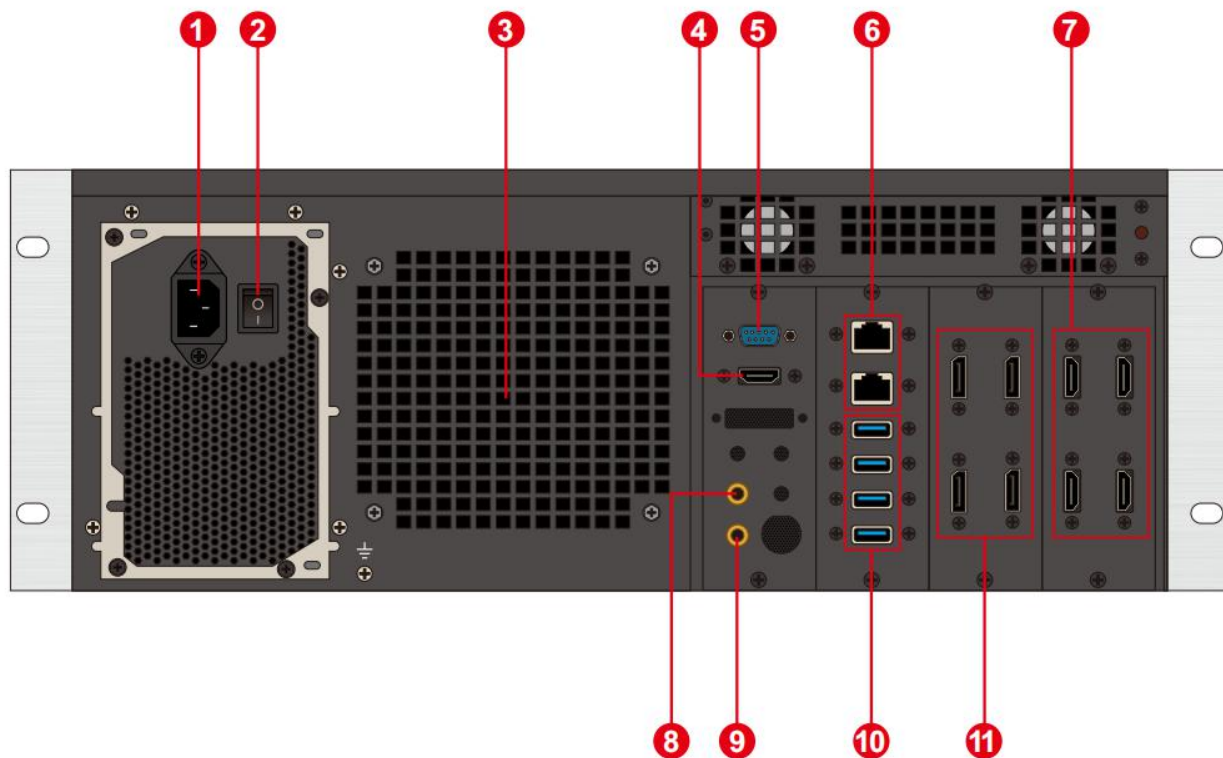

## 产品特性

- 单口输出口带载宽度最大 4096Px，高度最大 2160Px，在 884 万 Px 范围内自定义。
- 整机带载：单屏最宽 16384Px、最高 4320Px，可自定义。
- 硬件解码能力：1 路 8K 硬解码或 4 路 4K 硬解码，支持多路 2K 硬解码。
- 视频输入：可选配 4K/2K 输入。
- 输入路数：1-4 路 HDMI/DVI/SDI 可选。
- 支持 HDMI/DVI/SDI 多种信号输入 2K/4K 定制采集卡(选配)。
- 支持平板中控控制播放；
- 支持 TCP/UDP 协议网络命令；
- 支持画面任意角度旋转，适用于各种创意显示应用；
- LTC 时间码同步；
- 650W 服务器电源。
- 支持 3D mapping；
- 内置万能解码器，可解码 HAP，DXV，HEVC 等常见与专业视频格式。

## 产品尺寸

## 产品外观

### 前面板

序号	接口	数量	说明
1	USB	1	<ul style="list-style-type: none"> <li>Type-A USB3.0 *2</li> <li>可连接鼠标、键盘</li> </ul>
2	开关按键	1	<ul style="list-style-type: none"> <li>开关按键</li> </ul>
3	温控显示屏	1	<ul style="list-style-type: none"> <li>显示服务器运行时长、温度、散热风扇状态、异常报警</li> </ul>
4	标识	1	<ul style="list-style-type: none"> <li>服务器型号和名称标识</li> </ul>
5	前置硬盘盒	3	<ul style="list-style-type: none"> <li>可安装 3.5 寸、2.5 寸 SATA 接口硬盘</li> </ul>