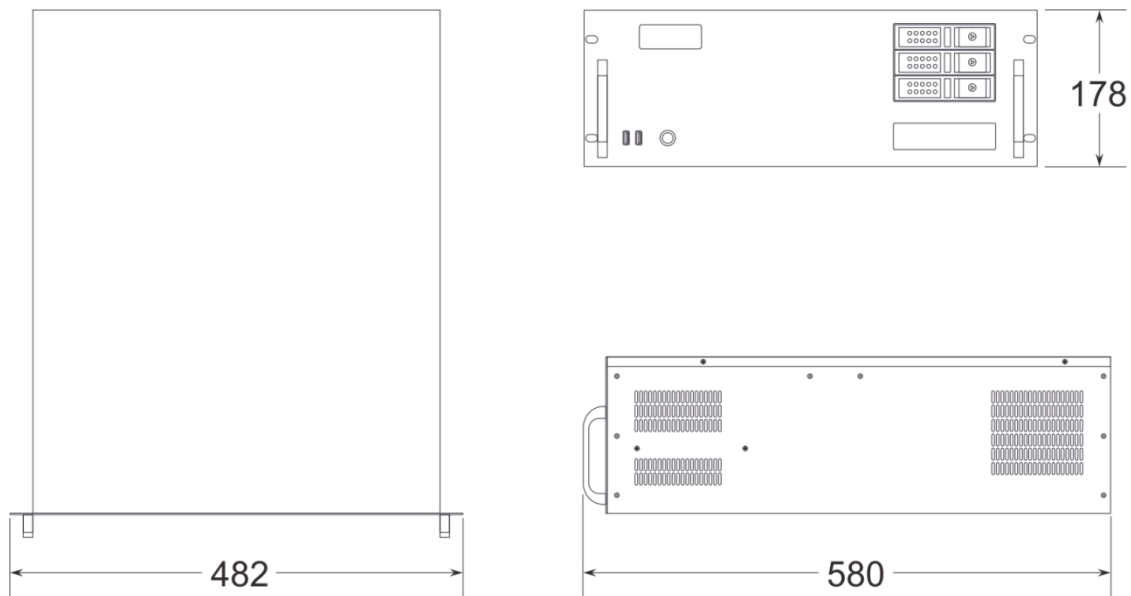

## 产品特性

- 单口输出口带载宽度最大 4096Px，高度最大 2160Px，在 884 万 Px 范围内自定义。
- 整机带载：单屏最宽 16384Px、最高 4320Px，可自定义。
- 硬件解码能力：1 路 8K 硬解码或 4 路 4K 硬解码，支持多路 2K 硬解码。
- 视频输入：可选配 4K/2K 输入。
- 输入路数：1-4 路 HDMI/DVI/SDI 可选。
- 支持 HDMI/DVI/SDI 多种信号输入 2K/4K 定制采集卡(选配)。
- 支持平板中控控制播放；
- 支持 TCP/UDP 协议网络命令；
- 支持画面任意角度旋转，适用于各种创意显示应用；
- LTC 时间码同步；
- 650W 服务器电源。
- 支持 3D mapping；
- 内置万能解码器，可解码 HAP，DXV，HEVC 等常见与专业视频格式。

## 产品尺寸